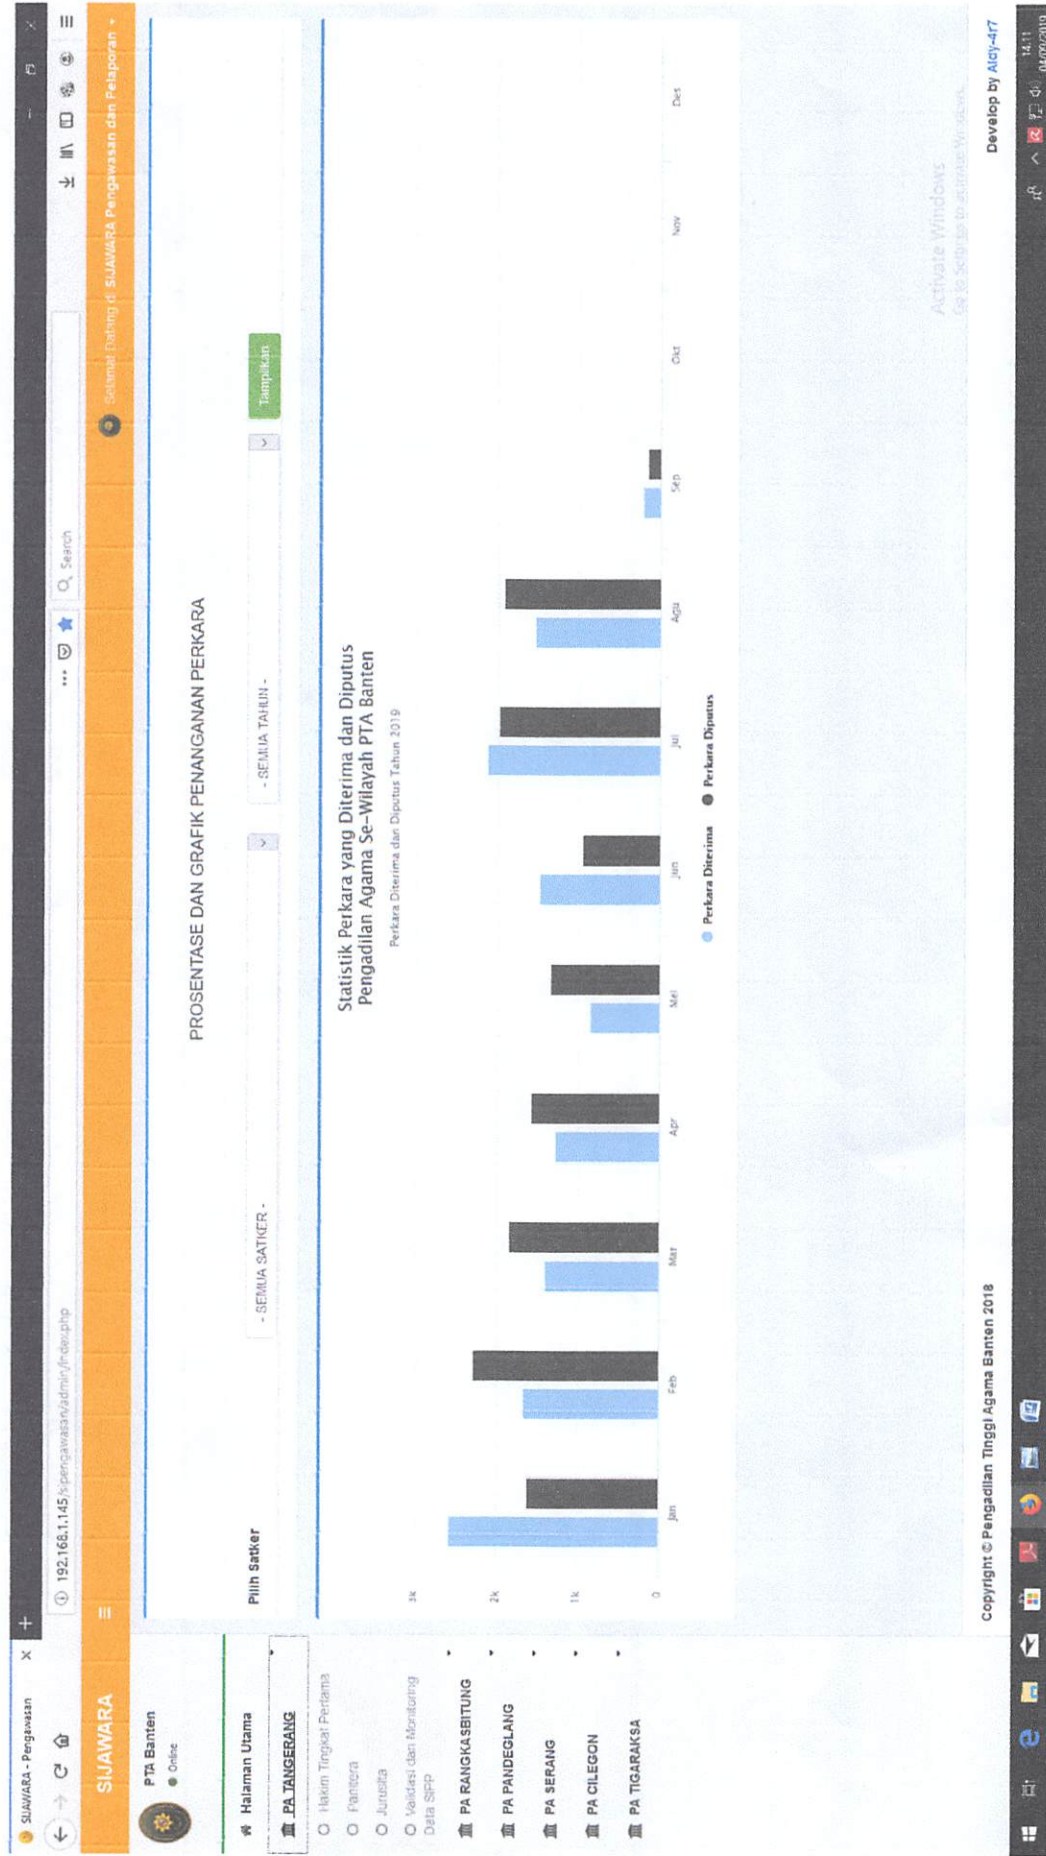

Capture inovasi dan pelayanan

Salah satunya adalah aplikasi SIJAWARA Pengawasan dan Pelaporan

Validasi PMH Selengkapnya	Validasi PHS Selengkapnya	Validasi Putusan dan Minutasi Selengkapnya
Monitoring Perkara Lebih dari 3 - 4 Bulan Selengkapnya	Monitoring Perkara Lebih dari 6 - 12 Bulan Selengkapnya	Monitoring Perkara Lebih dari 12 Bulan Selengkapnya
Monitoring Perkara Yang Dimohonkan Banding Selengkapnya	Monitoring Perkara Yang Dimohonkan Kasasi Selengkapnya	Monitoring Penyelesaian Minutasi Palitira Pengganti Perkara SIPP Selengkapnya

Monitoring Uji Band Dokumen Putusan dan Administrasi Putusan Selengkapnya	Monitoring Perkara Lebih dari 6 - 12 Bulan Selengkapnya	Monitoring Perkara Lebih dari 12 Bulan Selengkapnya
Monitoring Perkara Yang Dimohonkan Kasasi Selengkapnya	Monitoring Penyelesaian Minutasi Hakim Perkara SIPP Selengkapnya	Monitoring Penyelesaian Minutasi Palitira Pengganti Perkara SIPP Selengkapnya